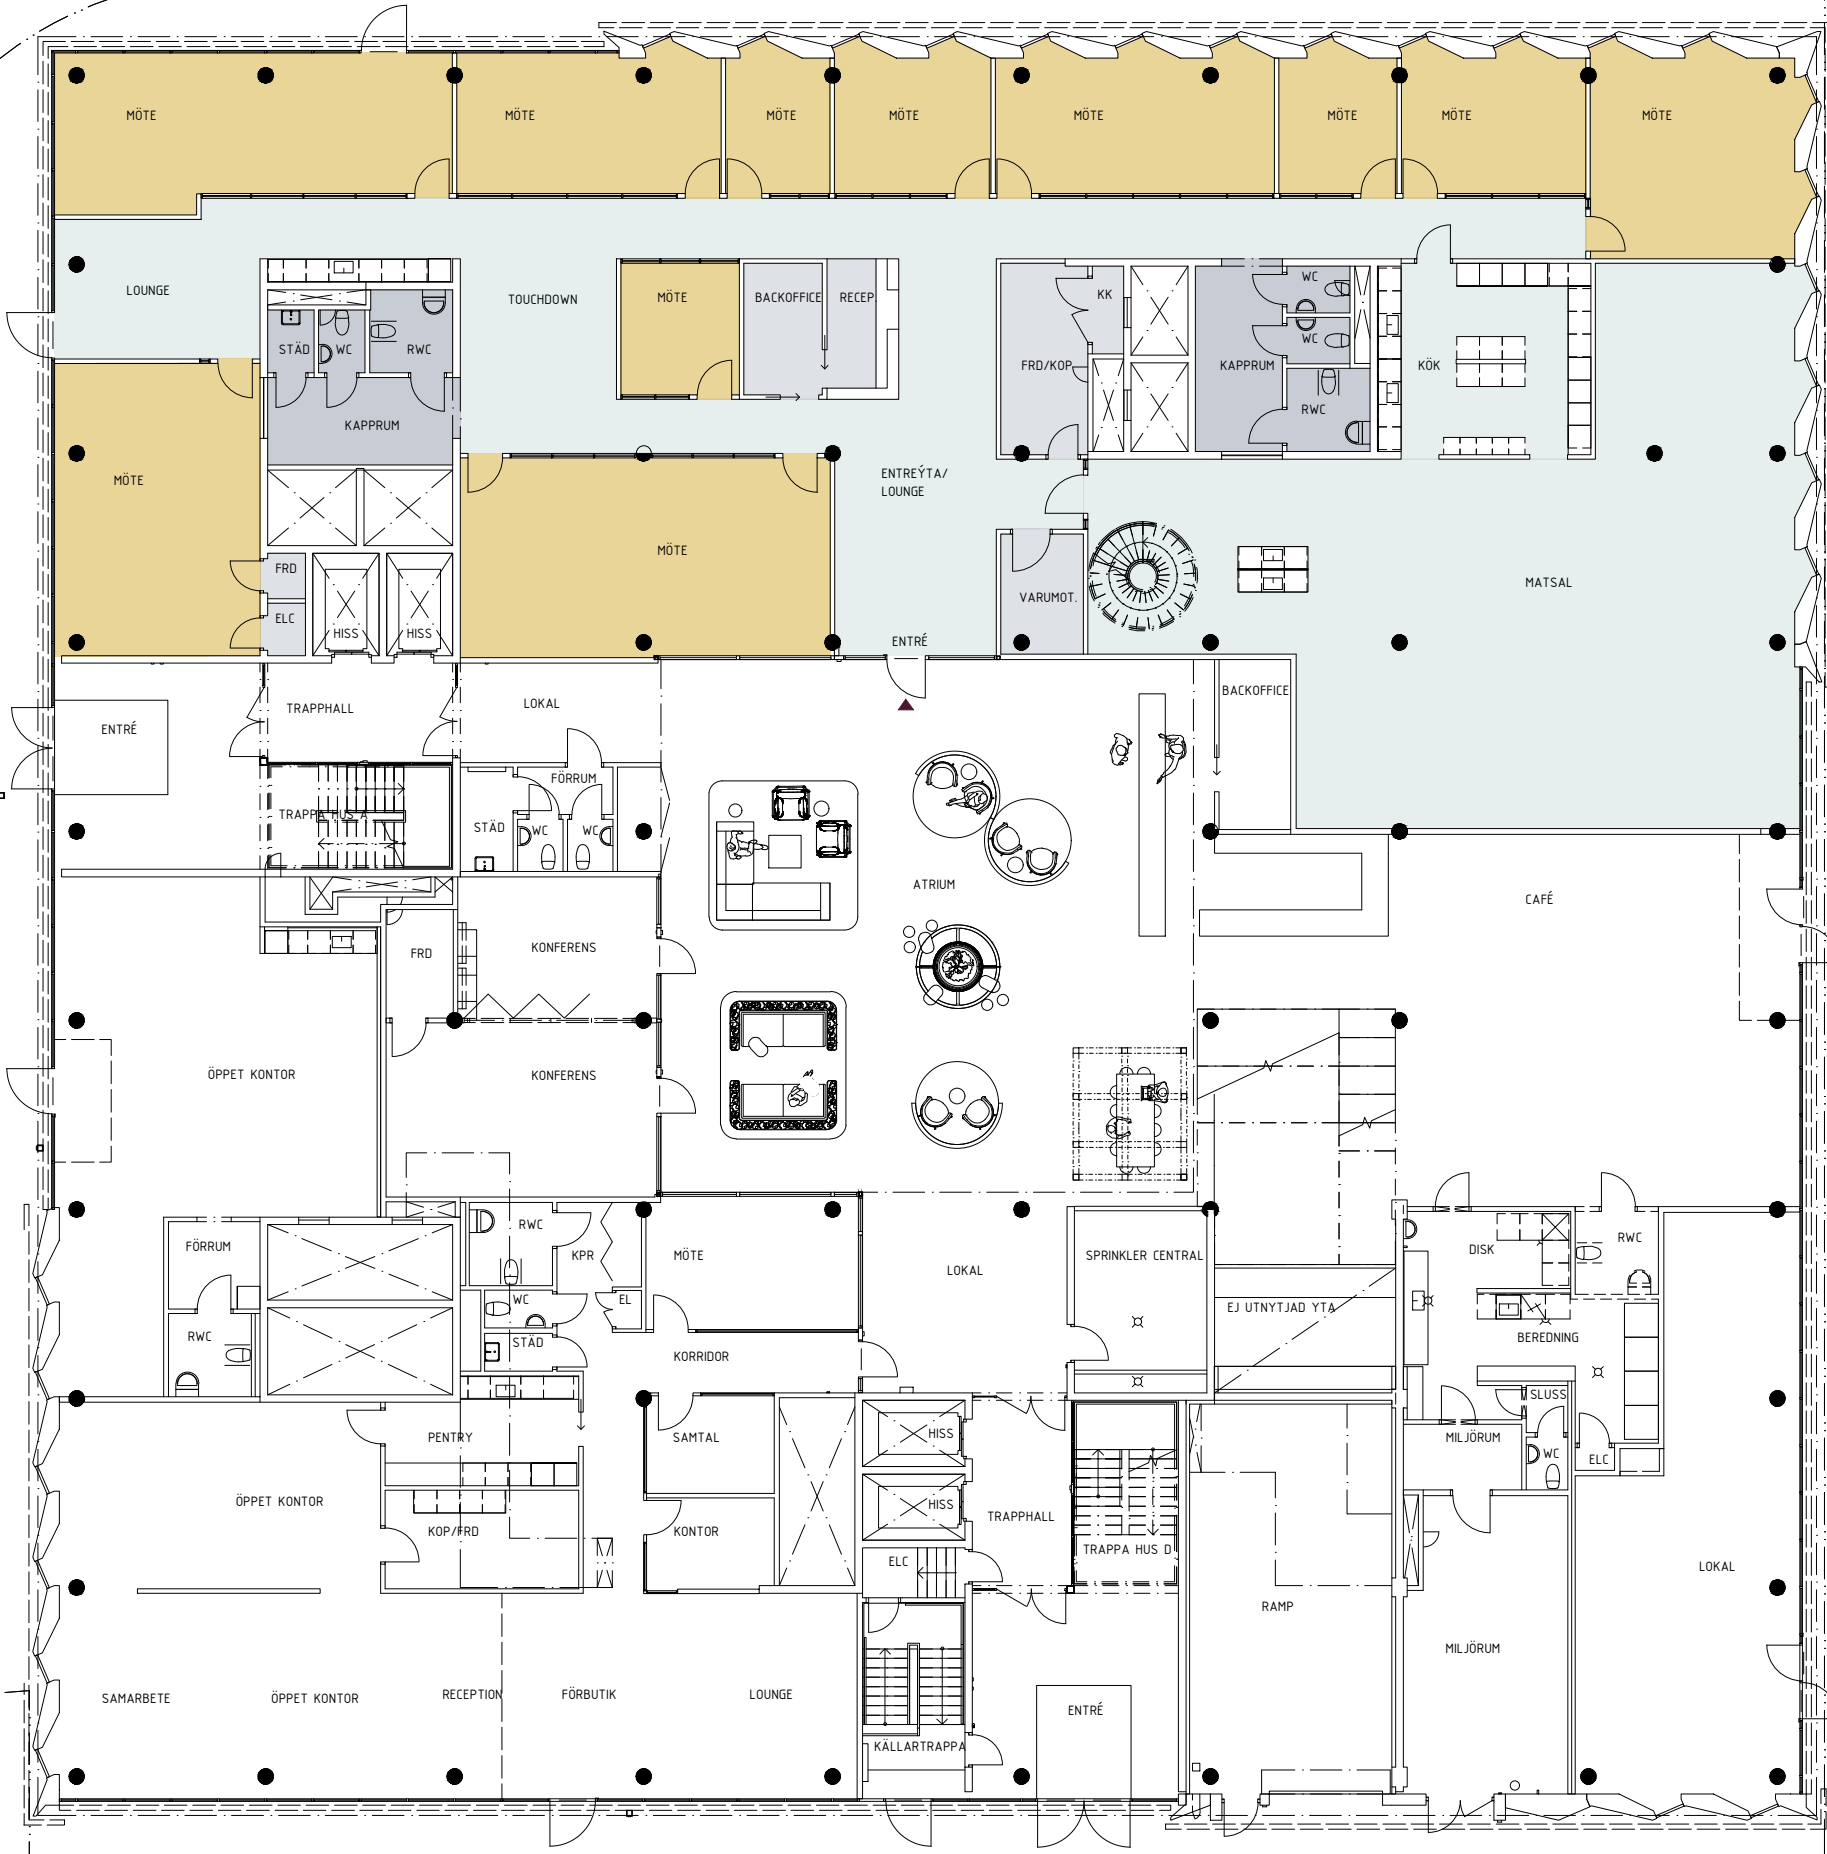

CANVAS

NEPTUNIGATAN

GIBRALTARGATAN

PLAN 01
Lokal 776 kvm

■ Mötesrum	11 st.
■ Kök	1 st.
■ Matsal	1 st.
■ Lounge	2 st.
■ Touchdown	1 st.
■ RWC	2 st.
■ WC	3 st.
■ Städ	1 st.
■ Förråd	1 st.
■ Reception	1 st.

Skala 1:200/A3